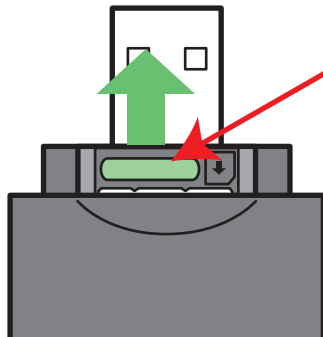

# SIMカードの取り外し方

1

ここに爪をかけて  
矢印の方向に  
スライドさせます。

\*マイナスドライバーでも可。

注) ドライバーなどの工具を使用される際は、機器の破損、怪我にご注意ください。

2

図のように引き出  
てきます。

白い部分がSIMカード  
です。

3

SIMカードを指で  
軽く押さえながら、  
矢印の方向へ  
スライドさせます。

4

SIMカード裏面の金色  
の箇所は、触れないよう  
ご注意ください。

SIMカード(裏)