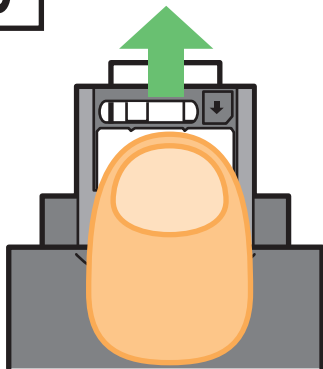

# SIMカードの取り外し方

1

ここに爪をかけて  
矢印の方向に  
スライドさせます。

\*マイナスドライバーでも可。

注) ドライバーなどの工具を使用される際は、機器の破損、怪我にご注意ください。

2

図のように引き出  
てきます。

白い部分がSIMカード  
です。

3

SIMカードを指で  
軽く押さえながら、  
矢印の方向へ  
スライドさせます。

4

SIMカード裏面の金色  
の箇所は、触れないよう  
ご注意ください。

SIMカード(裏)