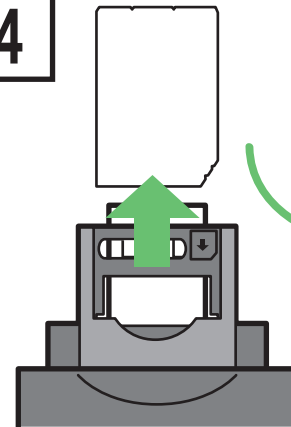

# SIMカードの取り外し方

1

ここに爪をかけて  
矢印の方向に  
スライドさせます。

\*マイナスドライバーでも可。

注) ドライバーなどの工具を使用される際は、機器の破損、怪我にご注意ください。

2

図のように引き出  
てきます。

白い部分がSIMカード  
です。

3

SIMカードを指で  
軽く押さえながら、  
矢印の方向へ  
スライドさせます。

4

SIMカード裏面の金色  
の箇所は、触れないよう  
ご注意ください。

SIMカード(裏)