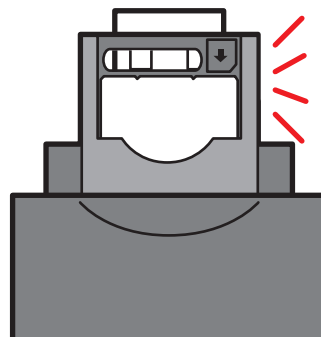

# SIMカードの取り外し方

1

ここに爪をかけて  
矢印の方向に  
スライドさせます。

\*マイナスドライバーでも可。

注) ドライバーなどの工具を使用される際は、機器の破損、怪我にご注意ください。

2

図のように引き出  
てきます。

白い部分がSIMカード  
です。

3

SIMカードを指で  
軽く押さえながら、  
矢印の方向へ  
スライドさせます。

4

SIMカード裏面の金色  
の箇所は、触れないよう  
ご注意ください。

SIMカード(裏)